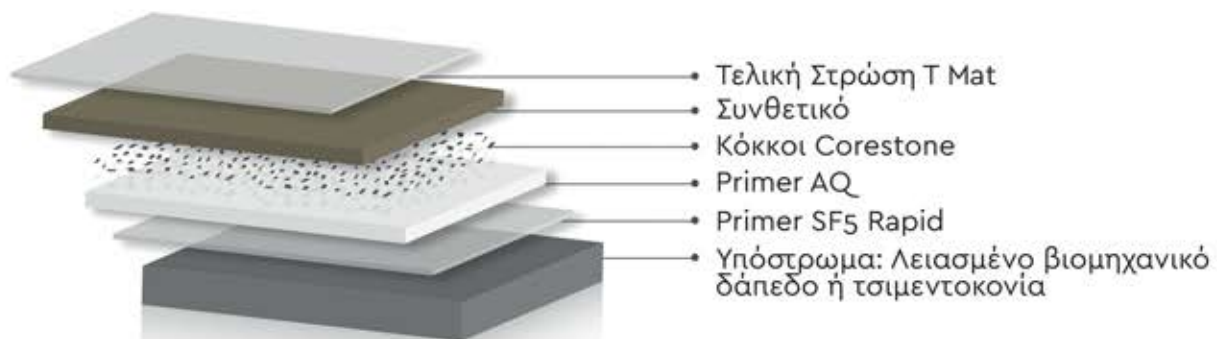

2.

Ματ Υφή

Με υφή από φυσική πέτρα με ματ φινίρισμα. Εφαρμόζεται από επαγγελματίες με δεξιοτεχνία.

3.

Φυσικά σκληρό

Αποτελείται 90% από πρώτες ύλες και παράγεται με προϊόντα ευρωπαϊκής προέλευσης.

Τα Design δάπεδα Corestone της EPI είναι μια απόλαυση για το μάτι και μια ευχαρίστηση στο περπάτημα. Εκτός από την αισθητική πτυχή και το γεγονός ότι μας επιτρέπουν ατέλειωτους συνδυασμούς, οι πρακτικές ευκολίες είναι συχνά καθοριστικές.

Είτε ψάχνετε για μια παραδοσιακή εμφάνιση, μια βιομηχανική εμφάνιση ή ένα πολύχρωμο σύνολο όλα είναι δυνατά με ένα EPI συνθετικό πάτωμα.

Το Corestone είναι υψηλής ποιότητας επίστρωση για τοίχο και πάτωμα με μια σειρά από εντυπωσιακά χαρακτηριστικά.

Το Corestone δεν περιέχει τσιμέντο ή νερό. Ως αποτέλεσμα, δεν εμφανίζονται ρωγμές.

Ιδιότητες

1. Ελάχιστο πάχος στρώσης (2-5mm)
2. Χωρίς ραφή
3. Ανθεκτικό στη φθορά
4. Στεγανότητα
5. Καλές αντιολισθητικές ιδιότητες
6. Υψηλή αντίσταση στις χημικές ουσίες
7. Χωρίς διαλύτες
8. Αντιαλλεργικό
9. Επιβραδυντικό στη φωτιά
10. Αποκλειστικά για εσωτερική χρήση